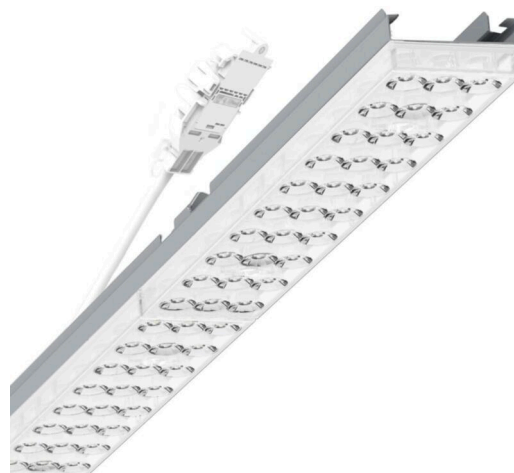

прибородержатель переменный - Individual.Lens.Optic - прямой свет, узко- и широконаправленный - без видимых стыков

Ламподержатель из оцинкованного стального профиля, поверхность покрыта лаком на полиэфирной смоле. Крепление без инструментов с нажимными затворами, встроенными в конструкцию, обеспечивают защиту от кражи и взлома. В несущей трековой шине позиционируется по-разному. Цвет корпуса серебристый/ белый алюминий RAL 9006; Прямой узко и широко направленный свет, распространяющийся через линзу «Individual.Lens.Optic» из пластика ПММА. Оптика отдельных линз делает сборку и установку предельно удобными, плоскость легко чистится. Тройные ряды из отдельных линз и лампо-/прибородержатели, идеально согласованные между собой, обеспечивают цельный вид без стыков и неравномерностей. Подключение к электросети через присоединительный провод длиной 1 м для свободного позиционирования ламподержателя в световой полосе и 5-полюсную втычную деталь для быстрой сборки со свободным выбором фаз. Сменные блоки, позволяющие легко модернизировать освещение, существенно продлевают срок службы всей осветительной установки.

DEEP-LINK

<https://www.regiolum.de/ru/article/19435006095>

Ссылка	LED 6000lm 830
ηLB	100 %
Φ ↓/↑	98 % / 2 %
UGR поп./вдоль дисплей	17.6 / 17.8
	65° < 3000cd/m²

Механика

цвет корпуса	серебристый/ белый алюминий RAL 9006
размеры (LxWxH/DxH)	1531mm x 55mm x 37mm
вес (нетто)	2kg
Вид монтажа	сборка трековых систем, световая структура