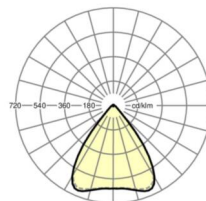

Оптика

Оснастка	LED, цветопередача/оттенок света CRI ≥ 80 / 3000K
Допуск для координаты цветности (MacAdam)	3SDCM
Фотобиологическая безопасность (светильник)	RG1
Номинальный световой поток	5651lm
Срок службы LED	50000h L80/B10 (Tq 40°C)
светоотдача светильников	151lm/W
Угол излучения	80° (C0) / 80° (C90)
UGR поп./вдоль	17.6 / 17.8

DEEP-LINK

<https://www.regiolum.de/ru/article/19435006095>

Ссылка	LED 6000lm 830
ηLB	100 %
Φ ↓/↑	98 % / 2 %
UGR поп./вдоль дисплей	17.6 / 17.8
	65° < 3000cd/m²

Механика

цвет корпуса	серебристый/ белый алюминий RAL 9006
размеры (LxWxH/DxH)	1531mm x 55mm x 37mm
вес (нетто)	2kg
Вид монтажа	сборка трековых систем, световая структура

размеры

L	1531 mm	Длина
W	55 mm	Ширина
H	37 mm	Высота